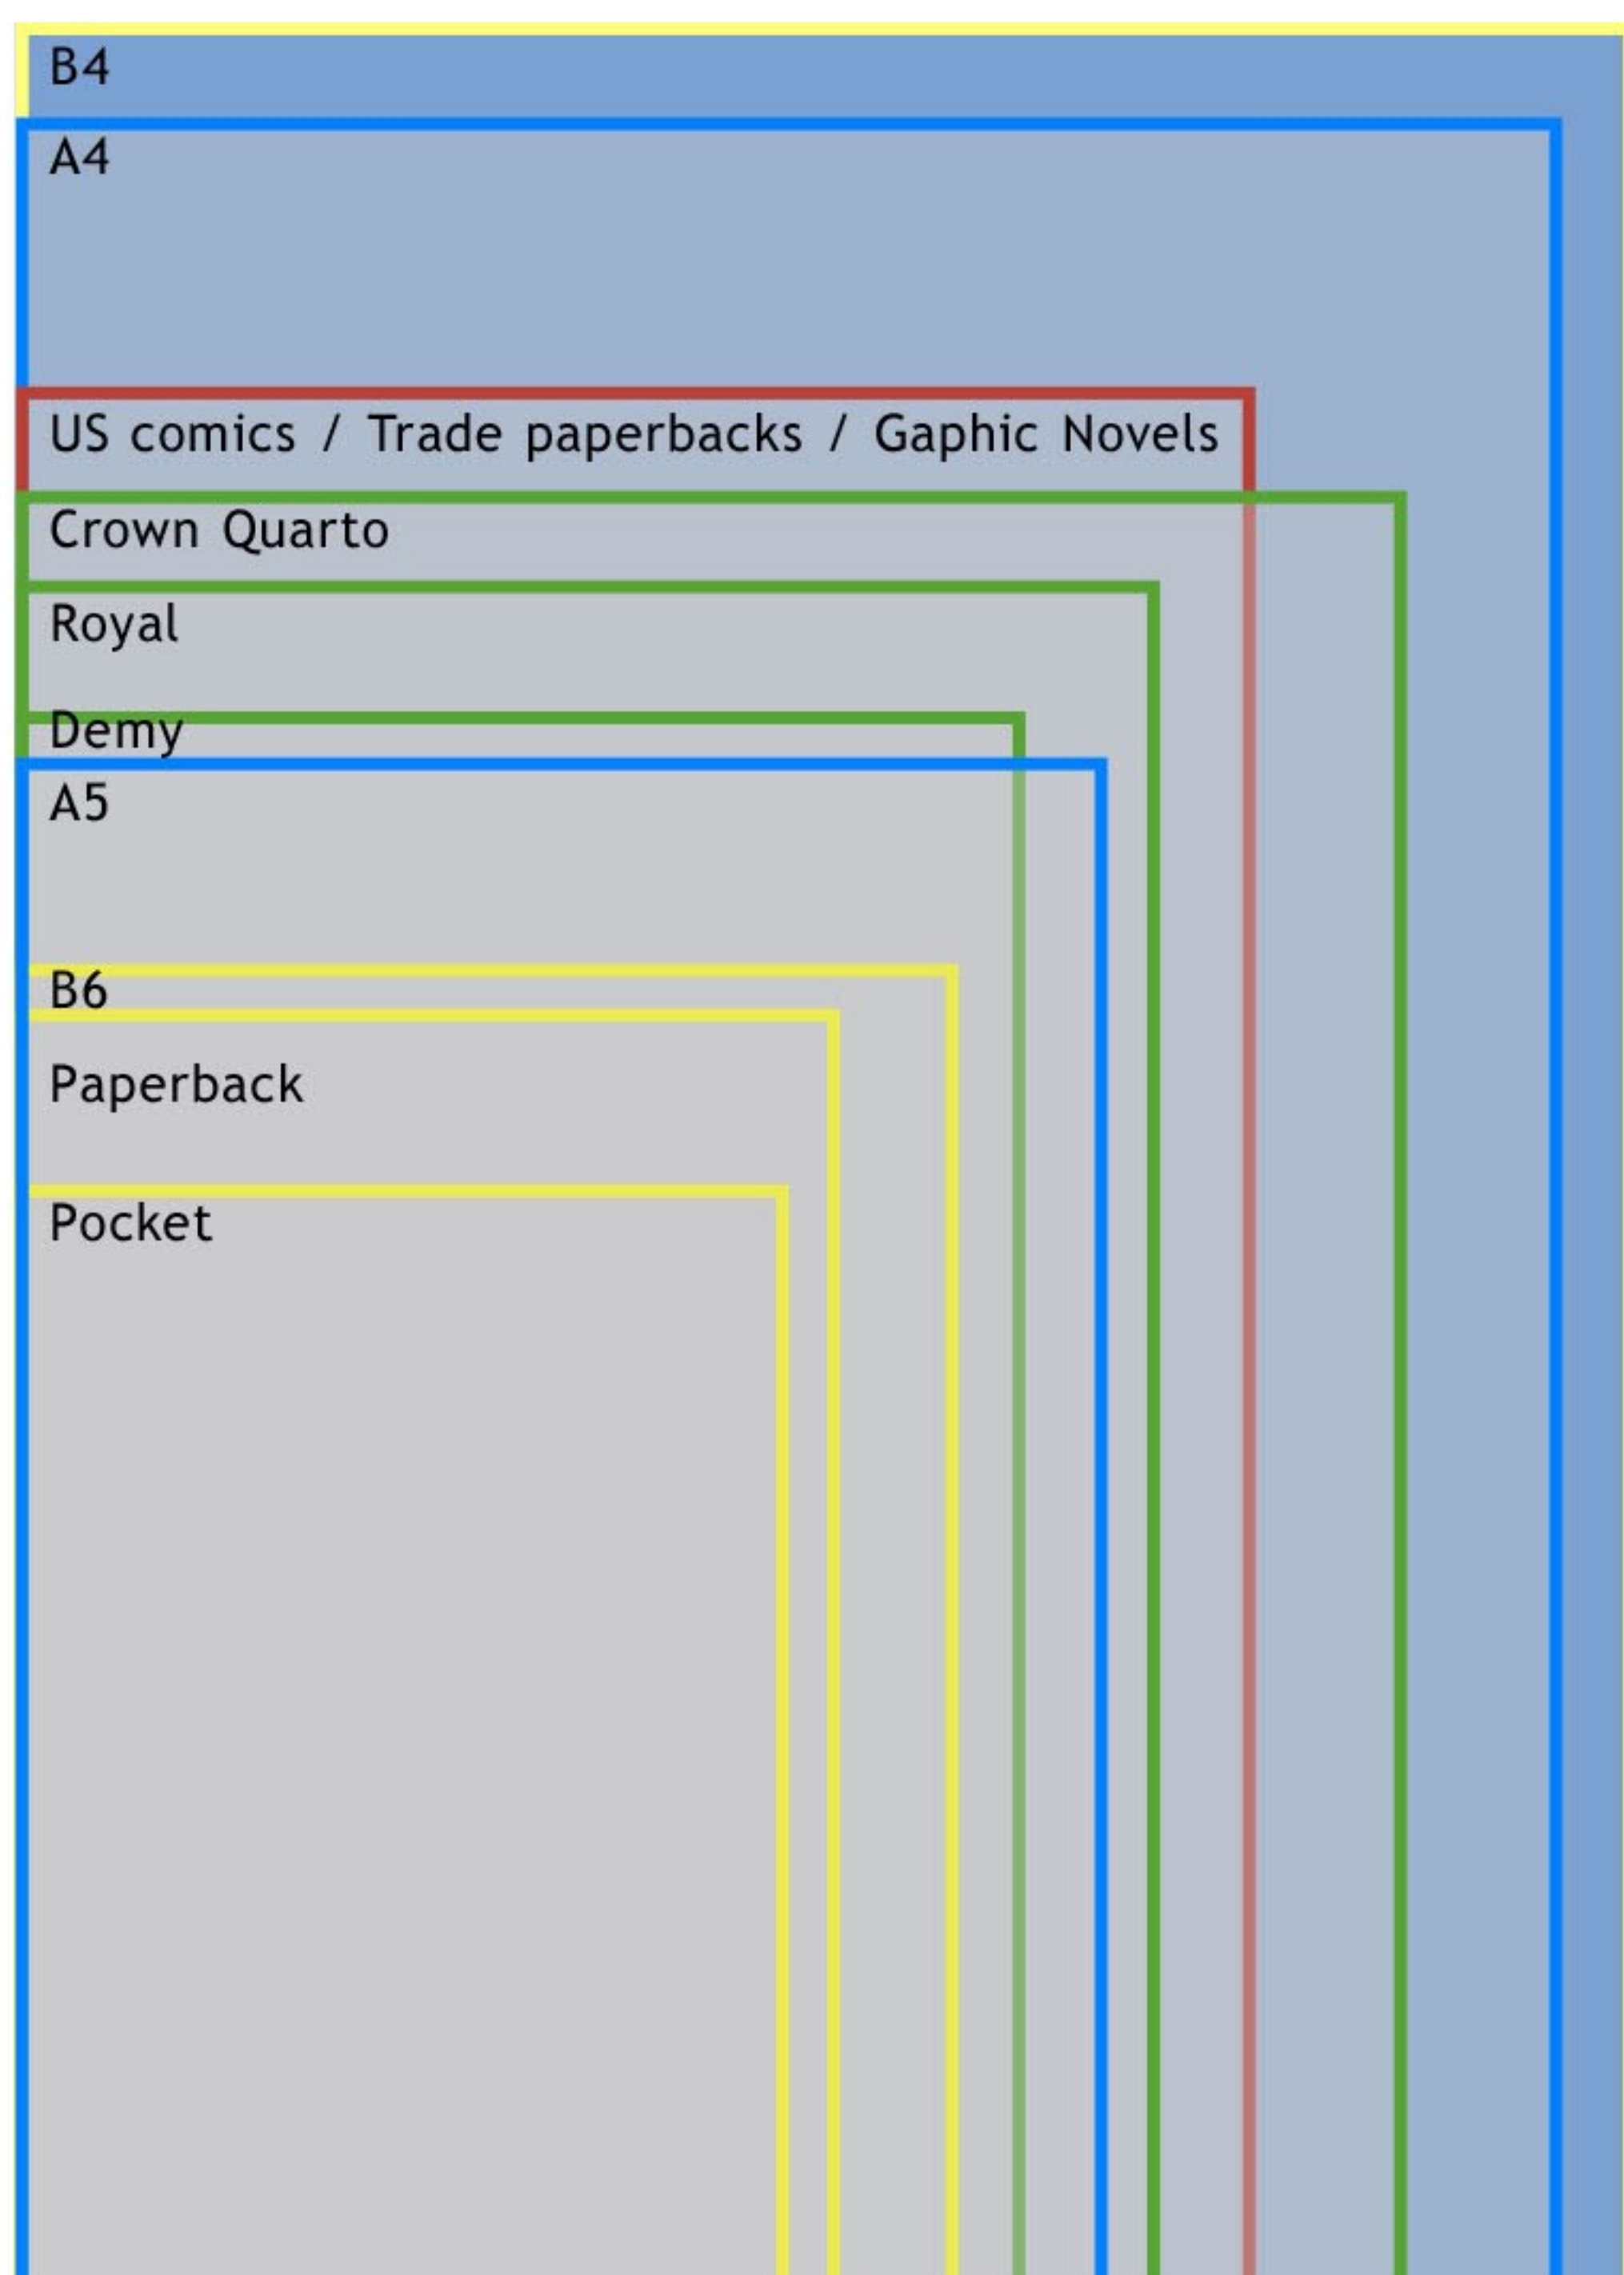

FORMATI E RILEGATURE

LIBRI, FUMETTI, MANGA

FORMATI

● STANDARD

● US COMICS

● MANGA

● BOOKS

SIZE	GENRE	MILLIMETERS	INCHES
B4	●	220 x 310 mm	8,66 x 12,20 "
A4	●	210 x 297 mm	8,25 x 11,75 "
US Comics	●	168 x 260 mm	8,62 x 10,25 "
Crown Quarto	●	210 x 246 mm	8,26 x 9,68 "
Royal	●	234 x 189 mm	7,44 x 9,21 "
Demy	●	138 x 216 mm	5,43 x 8,50 "
A5	● ●	148 x 210 mm	5,83 x 8,20 "
B6	●	128 x 182 mm	5,04 x 7,17 "
Paperback	● ●	112 x 176 mm	4,40 x 6,92 "
Pocket	● ●	105x 152 mm	4,13 x 5,98 "

RILEGATURE

SPILLATO

Fino a 56-60 pagine.
Copertina morbida.
Nessun dorso.

BROSSURA FRESATA

Pagine incollate.
Copertina morbida o rigida.
Dorso piatto o curvo.

BROSSURA FILO REFE

Pagine cucite e incollate.
Copertina morbida o rigida.
Dorso piatto o curvo.

BROSSURA PIATTA

Pagine incollate.
Copertina rigida.
Dorso.