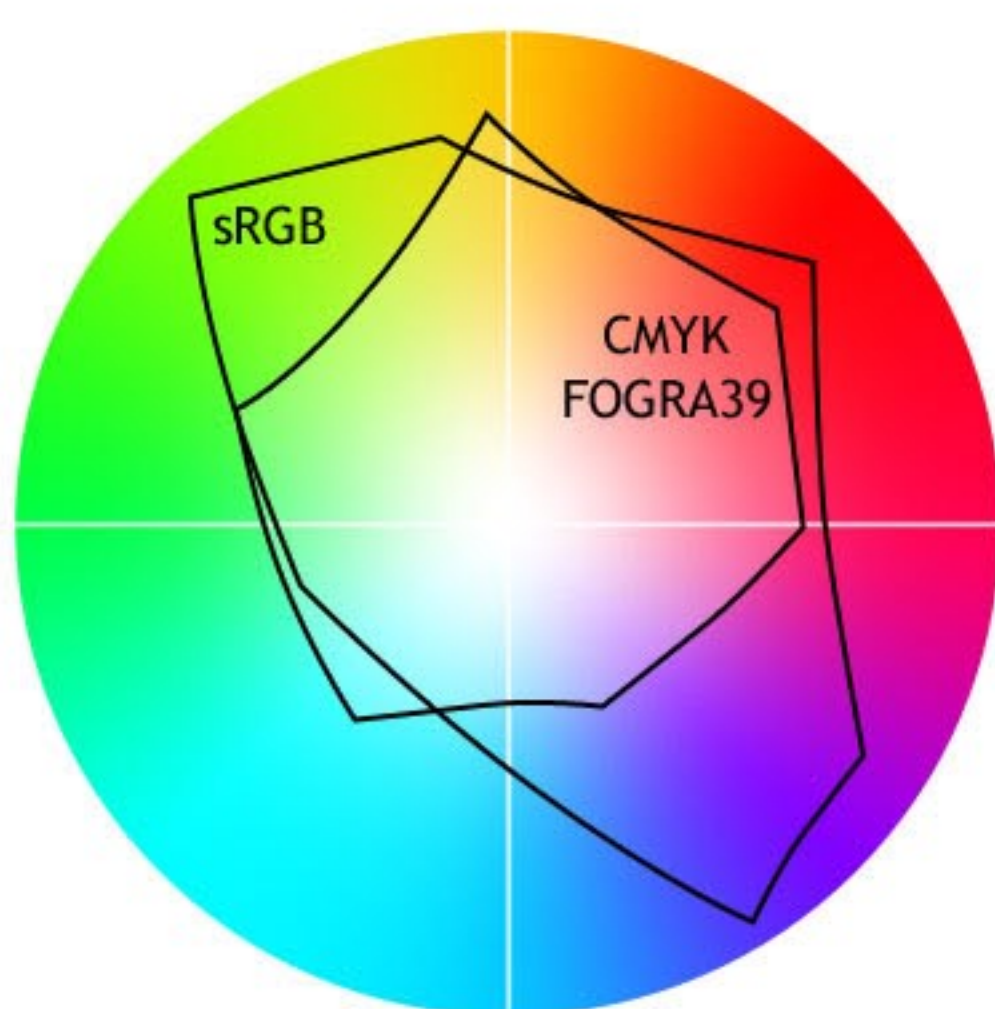

PROFILI COLORE E CONVERSIONI

RGB

(Red, Green, Blue)

Additivo (somma colori = Bianco)

Monitor, Video, Web

CMYK

(Ciano, Magenta, Yellow, black)

Sottrattivo (somma colori = Nero)

Stampa

“Niki Batsprite” Vol.6 Tavola 1

File elaborato
in sRGB

Pagina stampata
in CMYK FOGRA39

Inizia in sRGB → Unisci i livelli → Converti in CMYK FOGRA39